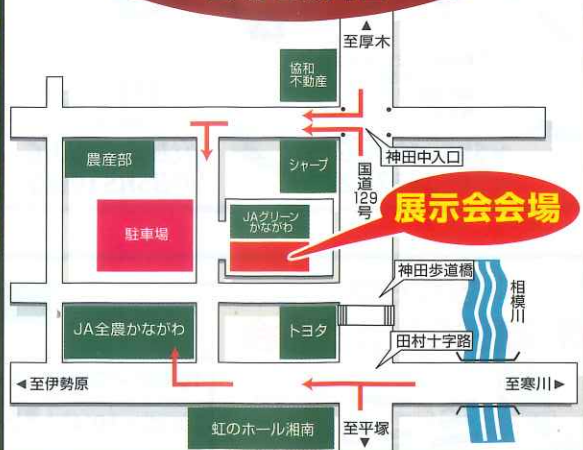

同時開催

中古農機 入札方式 販売会

入札受付 開始 8/7日(金) 9:00~

入札受付 締切 8/8日(土) 11:30まで

- JA口座引落利用者限定とさせていただきます。(現金不可)
- 落札(当選)された方にはお電話にて連絡させていただきます。

◆◆◆組合員の方を対象に◆◆◆
農業機械購入支援実施中!

会場ご案内図

主催 JAグループ・JA全農かながわ