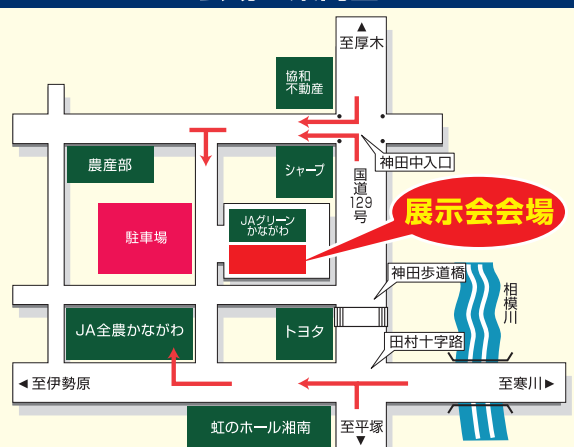

「ミニ講習会」連日開催!

「農作業安全」「セルフメンテナンス」など、
営農に役立つ情報をご紹介します。

※詳しくは裏面をご覧ください。

Mini Seminar

主催 JAグループ・JA全農かながわ

参加
メーカー

クボタアグリサービス(株) ヤンマーアグリジャパン(株) やまびこジャパン(株)
(株)丸山製作所 静岡製機(株) カンリウ工業(株) ネボン(株) 関越工業(株)
(株)太陽 田中産業(株) ヤマト農磁(株) (株)モチヅキ他

お問い合わせ JA農機センター又は、JA全農かながわ農機・自動車課

☎0463(53)1565

農協・農機担当者が会場でお待ちしております。(ご相談は、JA相談コーナーへ)

会場ご案内図

※午前中は駐車場ならびに会場が混雑いたします。混雑を避けるため午後のご来場にご協力ください。

JAよりお買い得商品をご紹介します。

JAグループ神奈川
推奨型式

Kubota ミニ耕うん機