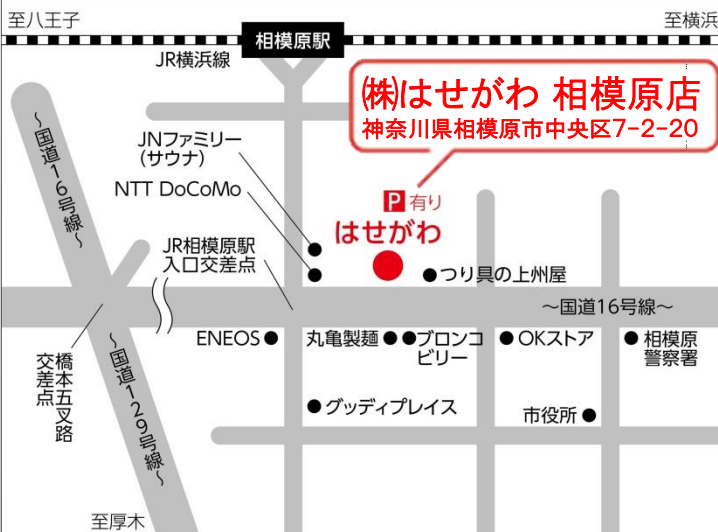

JA神奈川つくい組合員のみなさまへ

仏壇・仏具フェア

特典① ご来店者のみなさまに「粗品」進呈
特典② 5,000円(税抜)以上お買い上げで、「お手入れセット」進呈

3月1日(金)～3月20日(水)

20日間限り

開催
店舗

(株)はせがわ 相模原店
10:00～18:30

線香・ローソク・数珠

20%OFF

店内のお仏壇

最大 30%OFF

※割引は一部商品は除く
※Tポイントとの併用は出来ません

※店頭はこの用紙をお持ち頂くか、
組合員である旨をお申し出下さい。

【お問合せ先】

 **神奈川つくい**
経済部葬祭課
042-784-9909

【お問合せ先】

 **はせがわ 相模原店**
営業時間 / 10:00～18:30(不定休) 駐車場有り
神奈川県相模原市中央区相模原7-2-20
アクセス: JR横浜線「相模原駅」徒歩8分

はせがわ
つぎます。心と、いのちと、人。

通話
無料 0120-767-635