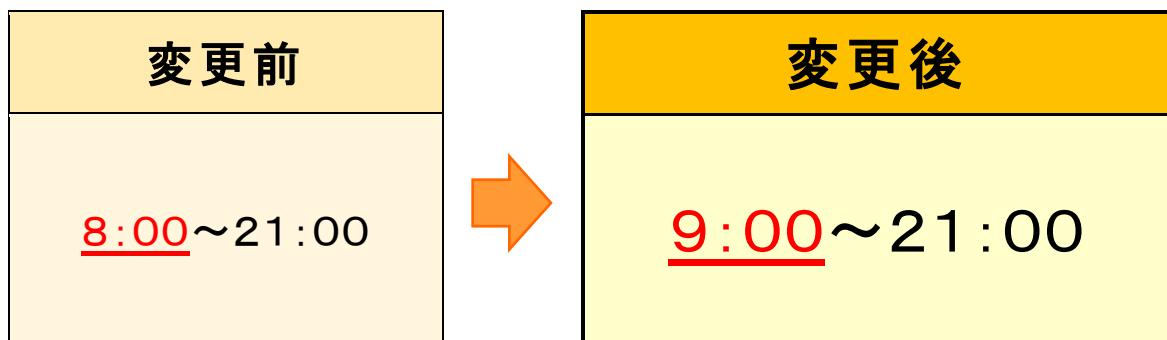

ATMをご利用のお客様へ

支店統合に伴うATM稼働時間変更のご案内

いつも、JA神奈川つくいをご利用いただき誠にありがとうございます。

誠に勝手ながら、支店統合に伴い、令和4年10月24日(月)より下記ATMの稼働時間を変更させていただきます。

ご利用のお客様には大変ご不便をおかけ致しますが、何卒ご理解を賜りますようお願い申し上げます。

稼働変更日: 令和4年10月24日(月)~

店舗・ATM名	
中野支店 青野原相談センター	(旧青野原支店ATM)
相模湖支店 相模湖相談センター	(旧相模湖支店ATM)
藤野支店 牧野相談センター	(旧牧野支店ATM)